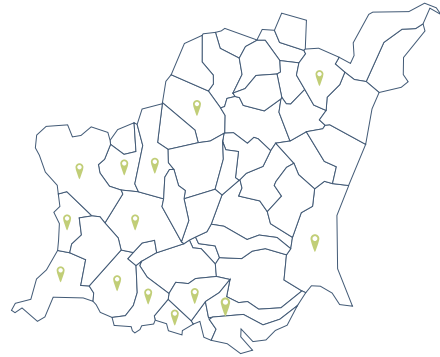

Aires de passage de la déchèterie mobile

accessibles à tous les habitants du territoire hors professionnels publics ou privés

Auberives-en-Royans
parking de la salle des fêtes

Chevrières
parking du cimetière

Chatte
parking Vincendon Dumoulin

Montagne
parking de la salle des fêtes

Poliénas
place du village / école

Presles
foyer de ski

Rencurel
parking du col de Romeyère

Saint-André-en-Royans
parking derrière l'école

Saint-Antoine-l'Abbaye
parking de la salle des fêtes

Saint-Appolinard
parking de la salle des fêtes

Saint-Just-de-Claix
parking école

Saint-Lattier
parking service technique

Saint-Hilaire-du-Rosier
village, parking du cimetière
gare, parking de la salle des fêtes

Varacieux
parking service technique

Passages de la déchèterie mobile

9h-12h30
& 13h30-16h

Dates et horaires sous réserve de modification de service

AVRIL

Mercredi 3 à Saint-Hilaire-du-Rosier (*village*)

Vendredi 5 à Saint-Antoine-l'Abbaye

Mardi 9 à Saint-André-en-Royans

Jedi 11 à Varacieux

Samedi 13 à Poliénas

Mardi 23 à Saint-Lattier

Jedi 25 à Saint-Just-de-Claix

Lundi 29 à Saint-Appolinard

MAI

Jedi 2 à Auberives-en-Royans

Samedi 4 à Rencurel

Vendredi 10 à Saint-Antoine-l'Abbaye

Mardi 14 à Saint-Hilaire-du-Rosier (*gare*)

Jedi 16 à Varacieux

Mardi 21 à Montagne

Jedi 23 à Chevrières

Samedi 25 à Poliénas

Mercredi 29 à Saint-Lattier

Vendredi 31 à Chatte

JUIN

Mardi 4 à Saint-Hilaire-du-Rosier (*village*)

Jedi 6 à Saint-Antoine-l'Abbaye

Samedi 8 à Saint-Just-de-Claix

Mercredi 12 à Poliénas

Vendredi 14 à Presles

Mardi 18 à Saint-Appolinard

Jedi 20 à Varacieux

Samedi 22 à Saint-André-en-Royans

Mercredi 26 à Saint-Lattier

Vendredi 28 à Chevrières